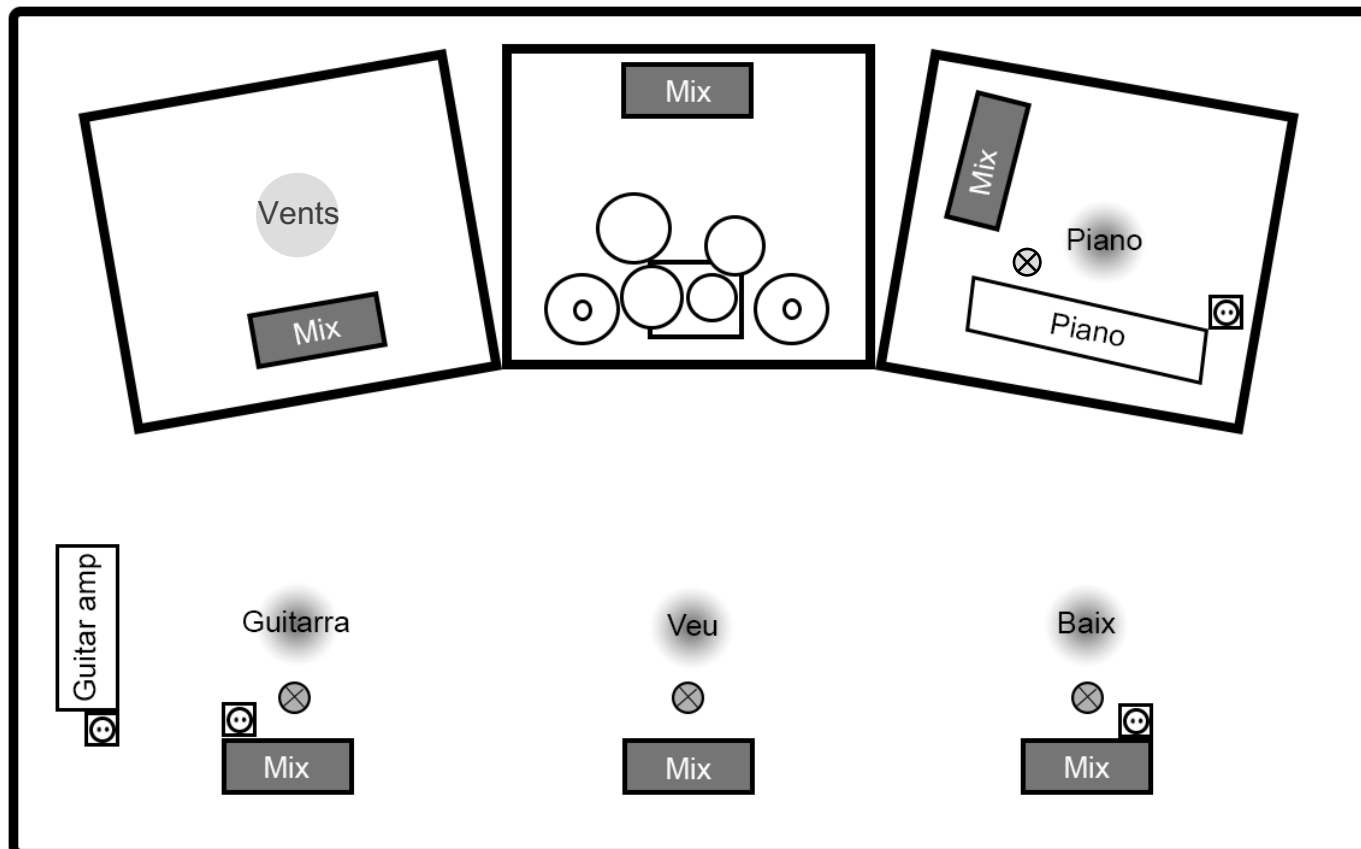

Plànol d'escenari

Característiques:

- Dimensions de l'escenari: 6 metres d'amplada x 8 metres d'allargada
- Tarima 2x2m 50 cm alçada per la bateria
- Tarima 2x2m 50 cm alçada per la Trompeta i trombó
- Tarima 2x2m 50 cm alçada per al Piano

Informació

PA:

- El sistema de P.A. estarà adaptat a la capacitat del local o a l'espai del concert en quant a potència i cobertura de l'audiència

PROVES DE SO:

- Es necessitarà 45 minuts pel muntatge del backline
- Es necessitarà 1:30 hora per realitzar les proves de so un cop hi hagi totes les línies checkejades.

Distribució de canals

Num. Canal	Instrument	Microfonia/DI	Artista
#1	BD in	Sm 91	Bateria
#2	BD out	Beta 52	Bateria
#3	SN	Sm 57	Bateria
#4	SN DOWN	E604	Bateria
#5	HH	AKG C451	Bateria
#6	TOM 1	Beta 98s	Bateria
#7	TOM 2	Beta 98s	Bateria
#8	GOLIATH	Beta 98s	Bateria
#9	OH L	C414	Bateria
#10	OH R	C414	Bateria
#11	Baix DI	D.I. BSS	Baix
#12	Guitarra	E906	Guitarra
#13			
#14	Trombó	ATM350 INH	Trombó
#15	Trompeta	ATM350 INH	Trompeta
#16	KEY L	D.I. BSS	Piano
#17	KEY R	D.I. BSS	Piano
#18	VEU Lead	Sm 58 INH.	Veü Lead
#19	VEU Guit	Sm 58	Veü Guitarra
#20	VEU Bass	Sm 58	Veü Baix
#21	VEU Piano	Sm 58	Veü Piano
#22	CLICK + GUIA	DI BSS	Bateria
#23	BACKING TRACK	DI BSS	Bateria